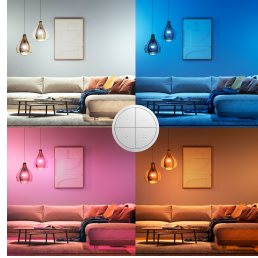

Enkel smartbelysning

Kontroller opptil tre rom eller en sone med hver enkelt knapp på Hue Tap switch, tilgjengelig i svart eller hvitt. Drei på bryteren for å dempe og øke lysstyrken. Monter den på veggen, plasser den på et magnetisk underlag, eller bruk den som fjernbetjening.

Høydepunkter

Styr lyset på din måte

Koble Philips Hue-lyskildene til broen og oppdag de endeløse mulighetene dette gir. Kontroller lyskildene fra smarttelefonen eller nettbrettet via Philips Hue-appen, eller legg til brytere på systemet for å aktivere lyskildene. Angi tidsinnstillinger, varsler, alarmer og mer for å få en komplett Philips Hue-opplevelse. Philips Hue fungerer også med Amazon Alexa, Apple Homekit og Google Home og lar deg kontrollere lysene med stemmen.

Praktisk allsidighet

Styr hele det smarte belysningssystemet hvor som helst i huset – uten telefon eller nettbrett.

Velg scener på et øyeblikk

Philips Hue Tap switch har en stilig, matt design i både svart og hvitt og gjør det enkelt å velge scener i alle rom i hjemmet ditt. Du kan programmere hver knapp til å kontrollere 3 separate rom eller en sone – og du kan velge en scene for hver av dem.

Bruk den på din måte

Hue Tap switch kan monteres på veggen med den selvklebende baksiden, festes på alle magnetiske overflater eller tas av veggplaten og brukes som fjernbetjening hvor som helst i hjemmet ditt.