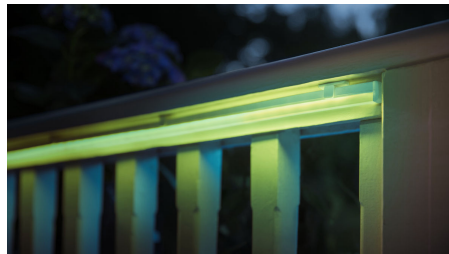

Værbestandig lysstripe

Den utendørs lightstrip tåler alle slags værforhold, fra duskregn til mange timers høljregn.

Fleksibel lysstripe

Den helt fleksible, utendørs lightstrip kan bøyes og formes for å få den akkurat som du vil ha det. Skap en svingete bane utenfor hjemmet eller la lyset gå opp en vegg eller kolonne. Med de medfølgende klipsene og skruene kan du installere den hvor som helst.

Enhetlig og spredt belysning

Philips Hue utendørs lightstrip har et spesielt belegg som spredet det hvite eller fargede lyset. Det er ikke nødvendig å skjule lightstrip, enten du bruker den til direkte eller indirekte belysning – alt du ser er rent lys.